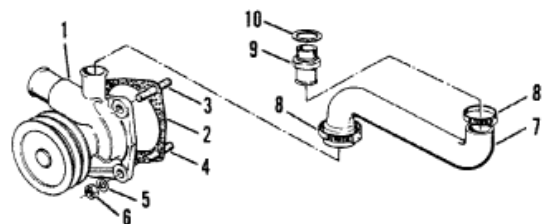

WATER PUMP

Parts List

Ref	Class	Part	Description	Qty	Comment	Footnote
1		816829	WATER PUMP	1		
2	27	801333441	GASKET	1		1
3	16	811472	STUD	2		
4	16	811473	STUD	2		
5	12	811474	WASHER	4		
6	11	40020 3	NUT	4		
7	32	815993	HOSE	1		
8	54	801326639	CLAMP	2		
9	22	817273	CONNECTOR	1		
10	12	801763384	SEALING WASHER	1		
11	27	811490	GASKET SET			